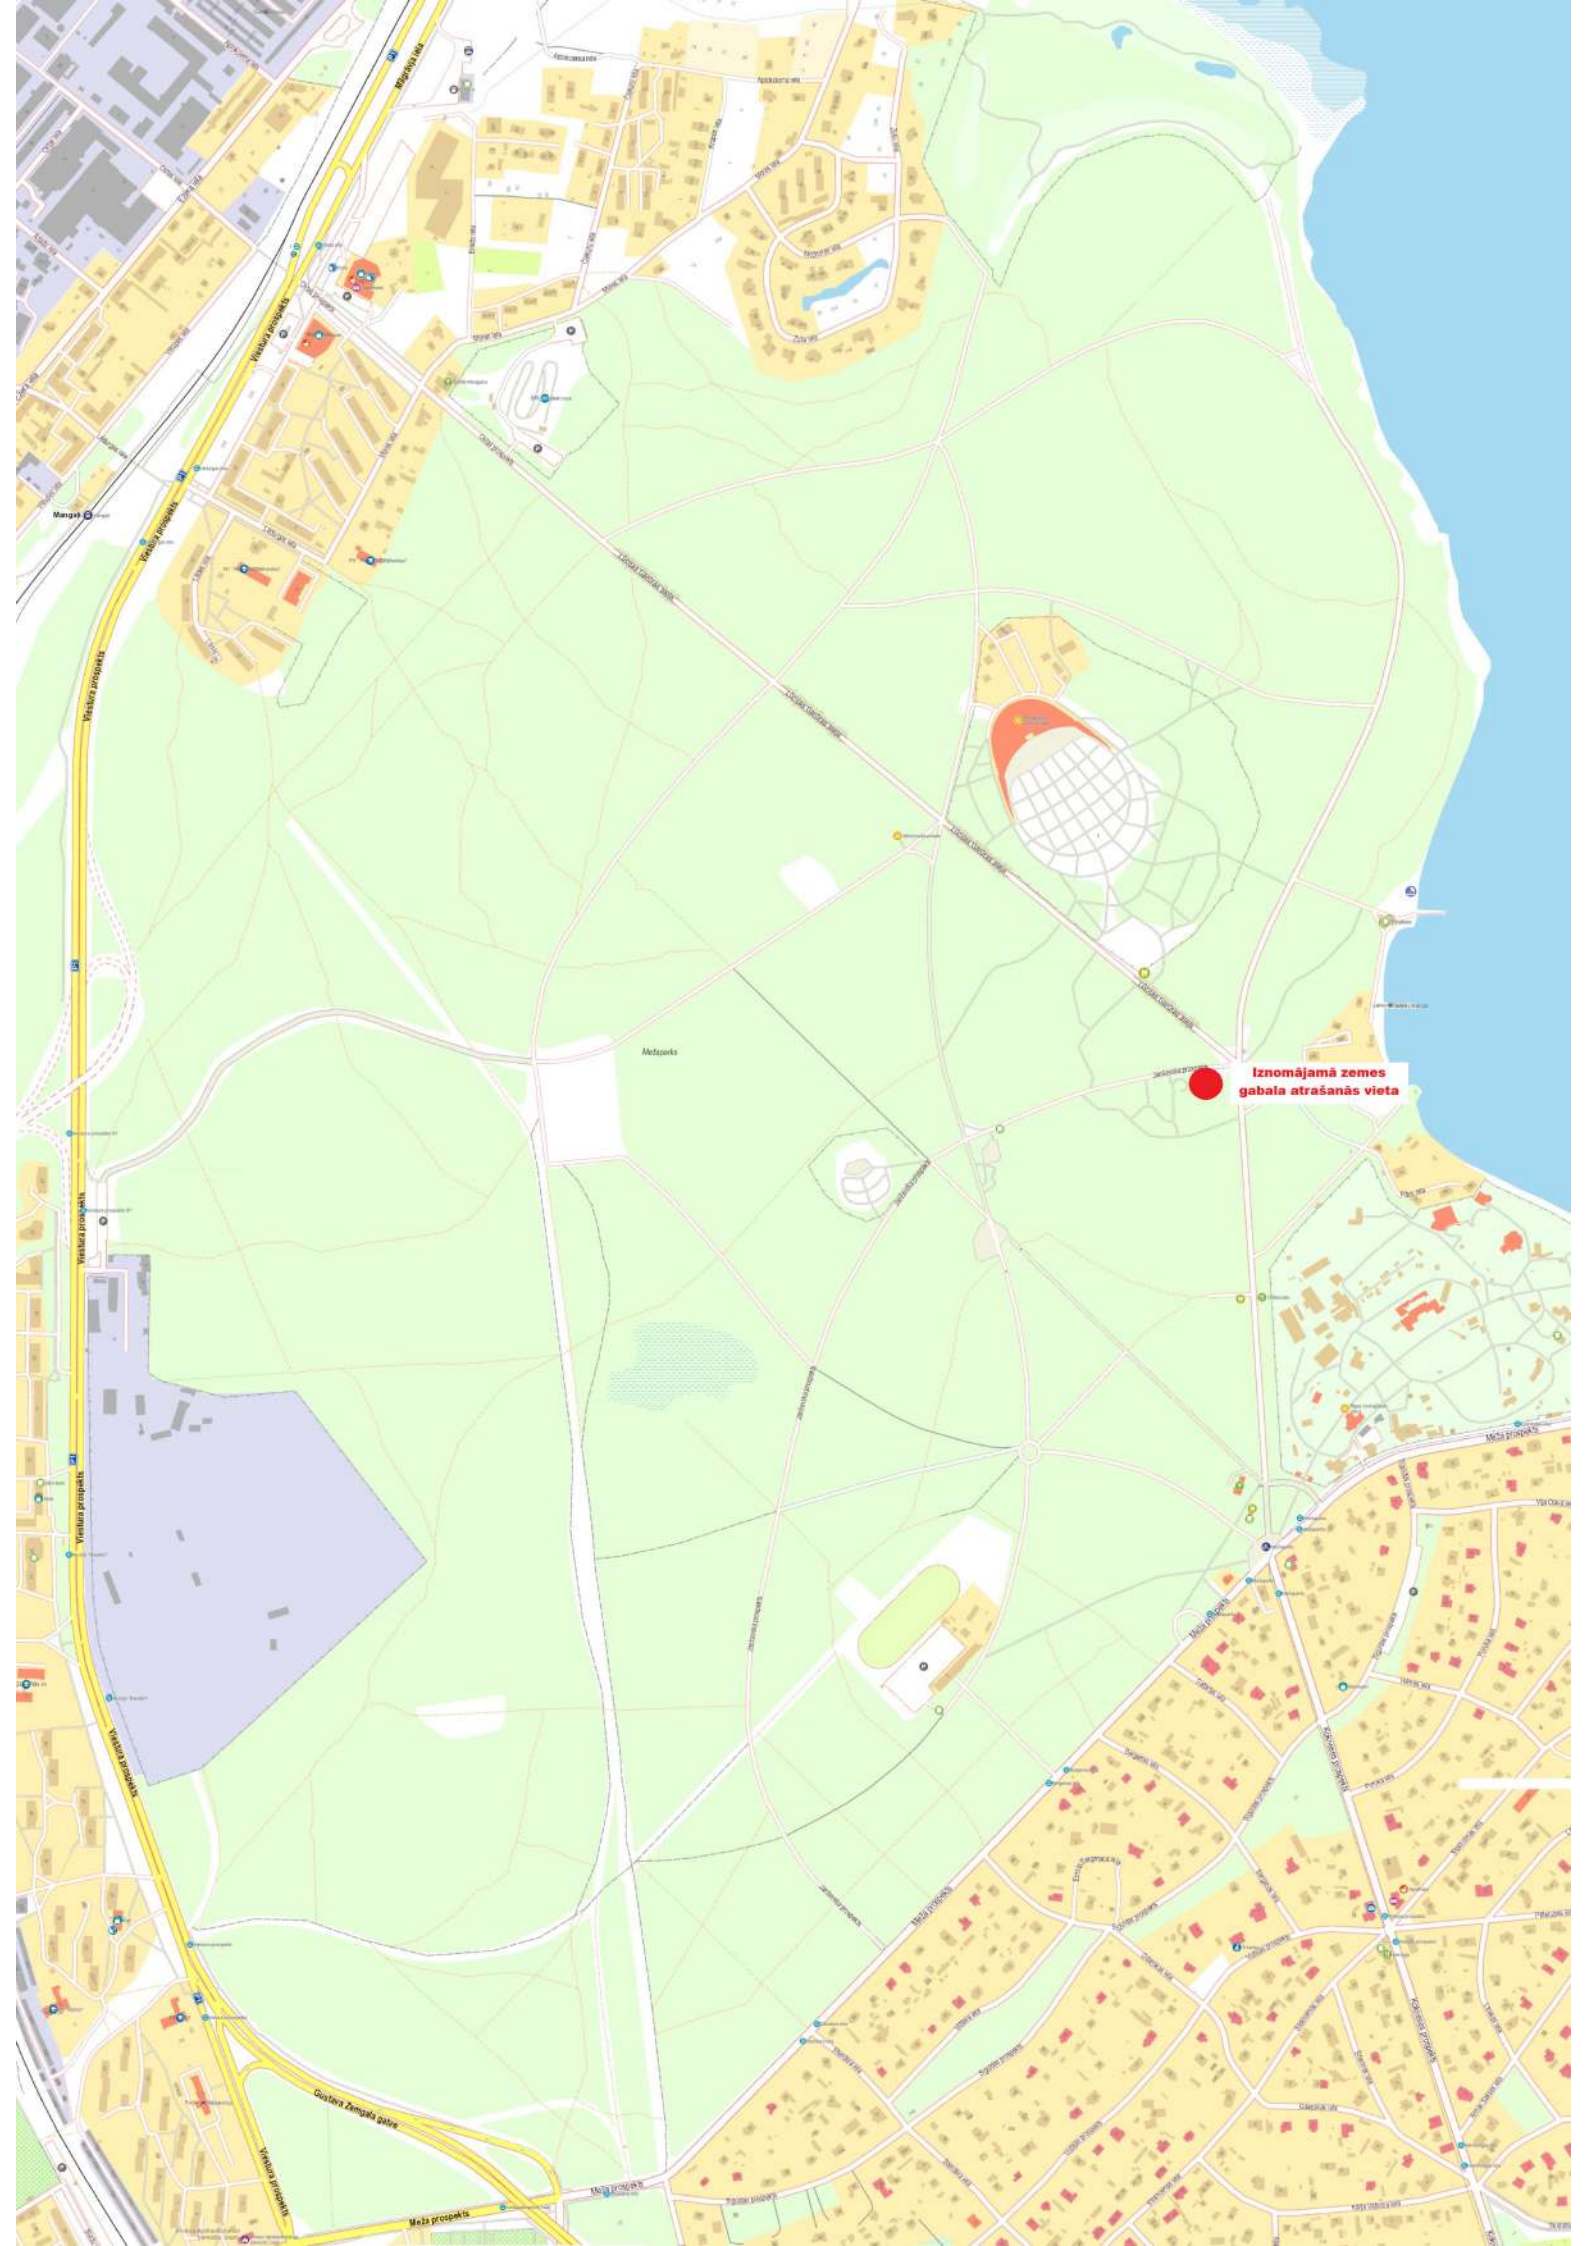

Iznomājamā platība 576 m²

Asfaltēta trase

**Iznomājāmā zemes
gabala atrašanās vieta**